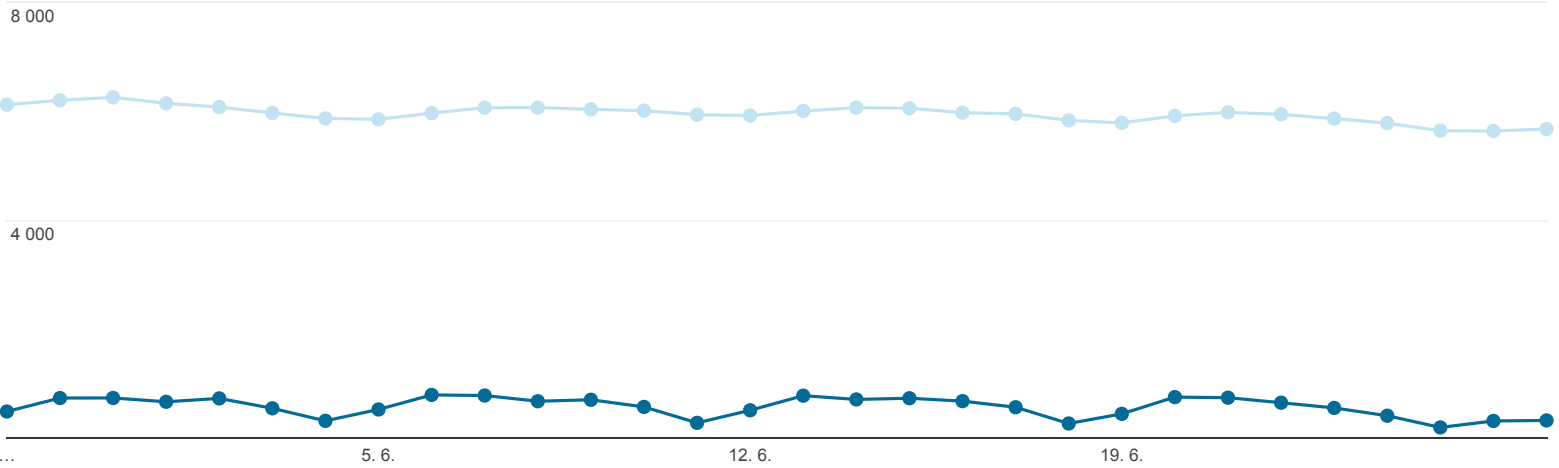

## Aktivní uživatelé

Všichni uživatelé  
100,00 % Uživatelé

### Aktivní uživatelé

Aktivní uživatelé (1 den)

Aktivní uživatelé (7 dní)

Aktivní uživatelé (14 dní)

Aktivní uživatelé (30 dní)

Aktivní uživatelé (1 den)

**322**

Podíl z celku v %: 100,00 % (322)

Aktivní uživatelé (7 dní)

**1 923**

Podíl z celku v %: 100,00 % (1 923)

Aktivní uživatelé (14 dní)

**3 213**

Podíl z celku v %: 100,00 % (3 213)

Aktivní uživatelé (30 dní)

**5 674**