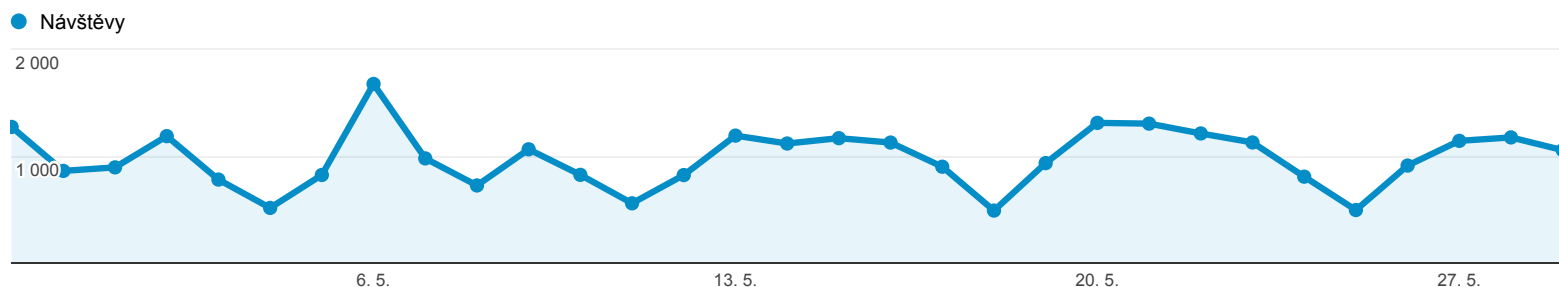

29. 4. 2013 - 29. 5. 2013

Prohlížeč a operační systém

● návštěvy – podíl v %: 100,00 %

Průzkumník

Používání webu

Prohlížeč	Návštěvy	Počet stránek na návštěvu	Prům. doba trvání návštěvy	Procento nových návštěv	Míra okamžitého opuštění
	30 435 Podíl z celku v %:: 100,00 % (30 435)	2,17 Průměr webu: 2,17 (0,00 %)	00:03:09 Průměr webu: 00:03:09 (0,00 %)	16,03 % Průměr webu: 15,94 % (0,56 %)	53,07 % Průměr webu: 53,07 % (0,00 %)
1. Chrome	13 442	2,21	00:03:38	14,40 %	53,74 %
2. Firefox	6 510	2,11	00:03:22	19,00 %	51,86 %
3. Internet Explorer	6 042	2,47	00:02:49	19,68 %	46,69 %
4. Safari	1 513	1,71	00:02:07	5,95 %	61,47 %
5. Android Browser	1 497	1,71	00:01:35	10,15 %	61,12 %
6. Opera	1 036	1,81	00:01:59	10,14 %	61,29 %
7. Opera Mini	132	1,54	00:01:09	8,33 %	65,91 %
8. Nokia Browser	78	1,44	00:00:41	93,59 %	66,67 %
9. Safari (in-app)	56	1,36	00:00:27	53,57 %	73,21 %
10. IE with Chrome Frame	30	3,80	00:05:49	6,67 %	30,00 %