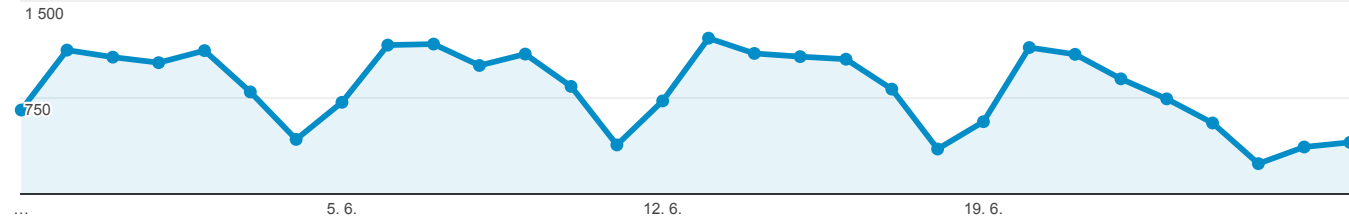

# Prohlížeč a operační systém

29. 5. 2016 - 27. 6. 2016

Všichni uživatelé  
100,00 % Návštěvy

Průzkumník

Souhrn

Návštěvy

Prohlížeč	Akvizice			Chování			Konverze		
	Návštěvy	% nových návštěv	Noví uživatelé	Míra okamžitého opuštění	Počet stránek na 1 návštěvu	Prům. doba trvání návštěvy	Konverzní poměr cíle	Splnění cílů	Hodnota cíle
	<b>24 772</b> Podíl z celku v %: 100,00 % (24 772)	<b>13,42 %</b> Prům. pro výběr dat: 13,42 % (0,00 %)	<b>3 325</b> Podíl z celku v %: 100,00 % (3 325)	<b>63,23 %</b> Prům. pro výběr dat: 63,23 % (0,00 %)	<b>2,02</b> Prům. pro výběr dat: 2,02 (0,00 %)	<b>00:02:30</b> Prům. pro výběr dat: 00:02:30 (0,00 %)	<b>0,00 %</b> Prům. pro výběr dat: 0,00 % (0,00 %)	<b>0</b> Podíl z celku v %: 0,00 % (0)	<b>0,00 US\$</b> Podíl z celku v %: 0,00 % (0,00 US\$)
1. <a href="#">Chrome</a>	<b>13 811 (55,75 %)</b>	12,49 %	1 725 (51,88 %)	61,59 %	2,04	00:02:26	0,00 %	0 (0,00 %)	0,00 US\$ (0,00 %)
2. <a href="#">Safari</a>	<b>3 080 (12,43 %)</b>	13,67 %	421 (12,66 %)	71,04 %	1,63	00:01:38	0,00 %	0 (0,00 %)	0,00 US\$ (0,00 %)
3. <a href="#">Firefox</a>	<b>3 056 (12,34 %)</b>	16,52 %	505 (15,19 %)	63,55 %	2,22	00:03:00	0,00 %	0 (0,00 %)	0,00 US\$ (0,00 %)
4. <a href="#">Internet Explorer</a>	<b>2 873 (11,60 %)</b>	15,98 %	459 (13,80 %)	61,29 %	2,26	00:03:30	0,00 %	0 (0,00 %)	0,00 US\$ (0,00 %)
5. <a href="#">Android Browser</a>	<b>757 (3,06 %)</b>	7,00 %	53 (1,59 %)	64,33 %	1,73	00:01:55	0,00 %	0 (0,00 %)	0,00 US\$ (0,00 %)
6. <a href="#">Edge</a>	<b>603 (2,43 %)</b>	12,94 %	78 (2,35 %)	62,69 %	2,18	00:02:01	0,00 %	0 (0,00 %)	0,00 US\$ (0,00 %)
7. <a href="#">Opera</a>	<b>507 (2,05 %)</b>	8,48 %	43 (1,29 %)	69,03 %	1,73	00:02:46	0,00 %	0 (0,00 %)	0,00 US\$ (0,00 %)
8. <a href="#">Opera Mini</a>	<b>23 (0,09 %)</b>	17,39 %	4 (0,12 %)	73,91 %	1,35	00:00:28	0,00 %	0 (0,00 %)	0,00 US\$ (0,00 %)
9. <a href="#">Safari (in-app)</a>	<b>23 (0,09 %)</b>	43,48 %	10 (0,30 %)	43,48 %	1,83	00:01:07	0,00 %	0 (0,00 %)	0,00 US\$ (0,00 %)
10. <a href="#">Nokia Browser</a>	<b>13 (0,05 %)</b>	100,00 %	13 (0,39 %)	69,23 %	1,38	00:00:42	0,00 %	0 (0,00 %)	0,00 US\$ (0,00 %)