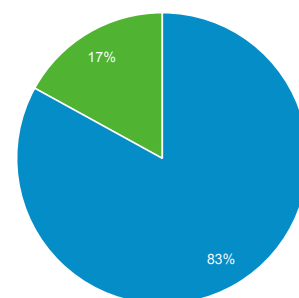

Návštěvy
1 097 310

Uživatelé
186 353

Zobrazení stránek
2 354 041

Počet stránek na 1 návštěvu
2,15

Prům. doba trvání návštěvy
00:02:40

Míra okamžitého opuštění
55,86 %

% nových návštěv
16,98 %

Returning Visitor New Visitor