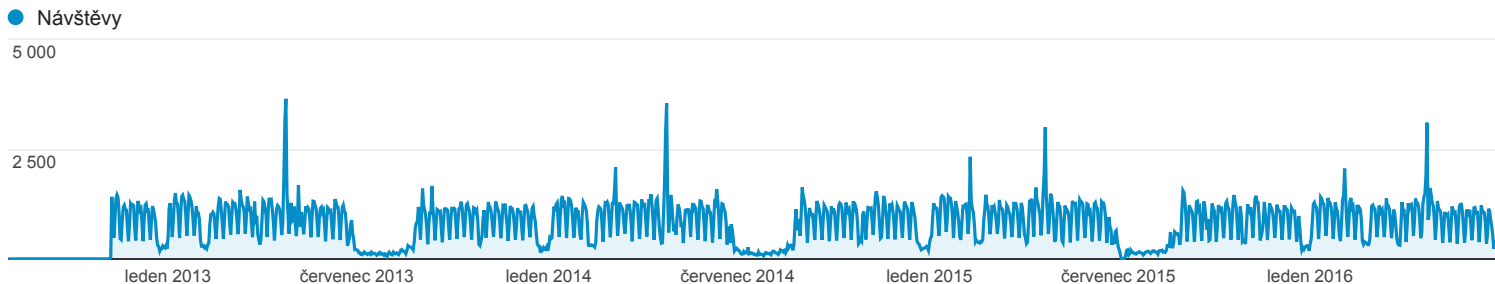

# Přehled publika

Všichni uživatelé  
100,00 % Návštěvy

## Přehled

Návštěvy  
**1 097 310**

Uživatelé  
**186 353**

Zobrazení stránek  
**2 354 041**

Počet stránek na 1 návštěvu  
**2,15**

Prům. doba trvání návštěvy  
**00:02:40**

Míra okamžitého opuštění  
**55,86 %**