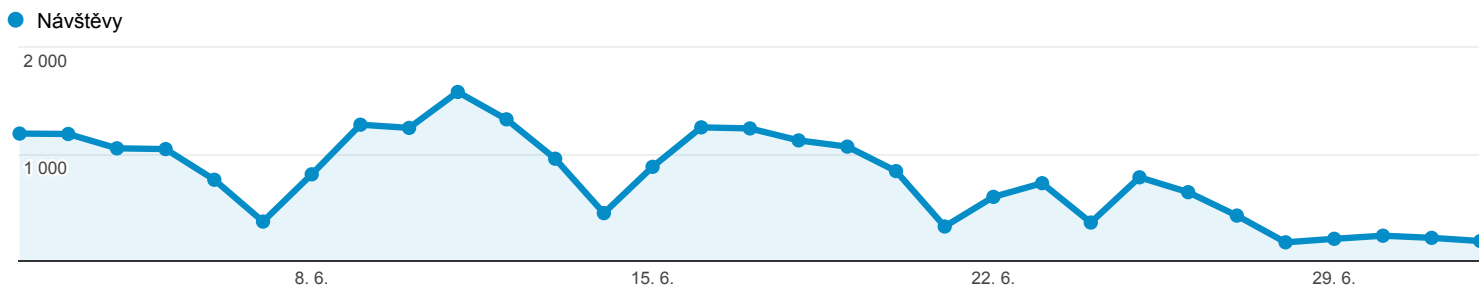

2. 6. 2014 - 2. 7. 2014

Přehled publika

Všechny návštěvy
100,00 %

+ Přidat segment

Přehled

Návštěvy
24 642

Uživatelé
5 951

Zobrazení stránek
54 812

Počet stránek na 1 návštěvu
2,22

Prům. doba trvání návštěvy
00:02:38

Míra okamžitého opuštění
55,87 %

% nových návštěv
14,70 %

■ Returning Visitor ■ New Visitor

Jazyk	Návštěvy	Návštěvy v %
1. cs	17 565	71,28 %
2. cs-cz	5 483	22,25 %
3. en-us	732	2,97 %
4. en	519	2,11 %
5. en-gb	264	1,07 %
6. sk	22	0,09 %
7. fr	13	0,05 %
8. de	7	0,03 %
9. ru	6	0,02 %
10. fr-fr	4	0,02 %