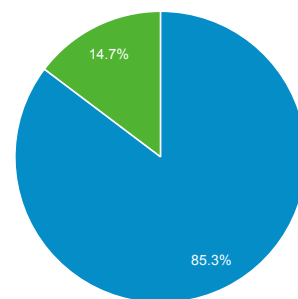

2. 6. 2014 - 2. 7. 2014

Přehled publika

Všechny návštěvy
100,00 %

+ Přidat segment

Přehled

Návštěvy
24 642

Uživatelé
5 951

Zobrazení stránek
54 812

Počet stránek na 1 návštěvu
2,22

Prům. doba trvání návštěvy
00:02:38

Míra okamžitého opuštění
55,87 %

% nových návštěv
14,70 %

■ Returning Visitor ■ New Visitor

Jazyk	Návštěvy	Návštěvy v %
1. cs	17 565	71,28 %
2. cs-cz	5 483	22,25 %
3. en-us	732	2,97 %
4. en	519	2,11 %
5. en-gb	264	1,07 %
6. sk	22	0,09 %
7. fr	13	0,05 %
8. de	7	0,03 %
9. ru	6	0,02 %
10. fr-fr	4	0,02 %