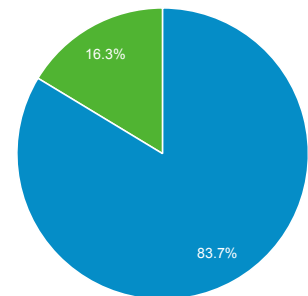

## Přehled publika

Všechny návštěvy  
100,00 %

Přehled

■ Returning Visitor ■ New Visitor

Země	Návštěvy	Návštěvy v %
1. <a href="#">Czech Republic</a>	63 083	98,14 %
2. <a href="#">Slovakia</a>	198	0,31 %
3. <a href="#">Germany</a>	172	0,27 %
4. <a href="#">United Kingdom</a>	141	0,22 %
5. <a href="#">(not set)</a>	97	0,15 %
6. <a href="#">Italy</a>	71	0,11 %
7. <a href="#">Israel</a>	70	0,11 %
8. <a href="#">France</a>	61	0,09 %
9. <a href="#">United States</a>	56	0,09 %
10. <a href="#">Netherlands</a>	42	0,07 %