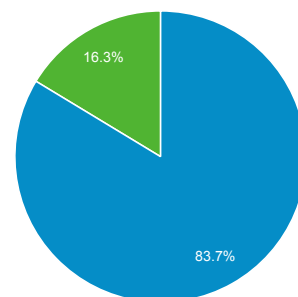

1. 9. 2015 - 8. 11. 2015

Přehled publika

Všechny návštěvy
100,00 %

Přehled

■ Returning Visitor ■ New Visitor

Město	Návštěvy	Návštěvy v %
1. Pardubice	44 548	69,30 %
2. Prague	9 016	14,03 %
3. Prelouc	1 411	2,20 %
4. Chrudim	980	1,52 %
5. Hradec Kralove	753	1,17 %
6. Brno	662	1,03 %
7. Sezemice	556	0,86 %
8. (not set)	375	0,58 %
9. Vysoke Myto	336	0,52 %
10. Usti nad Orlici	328	0,51 %