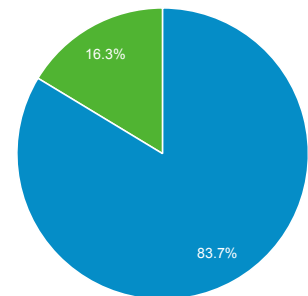

## Přehled publika

Všechny návštěvy  
100,00 %

Přehled

Returning Visitor New Visitor

Prohlížeč	Návštěvy	Návštěvy v %
1. Chrome	35 828	55,74 %
2. Firefox	8 629	13,42 %
3. Internet Explorer	8 532	13,27 %
4. Safari	6 577	10,23 %
5. Android Browser	2 404	3,74 %
6. Opera	1 347	2,10 %
7. Edge	672	1,05 %
8. Opera Mini	83	0,13 %
9. Nokia Browser	70	0,11 %
10. Maxthon	51	0,08 %