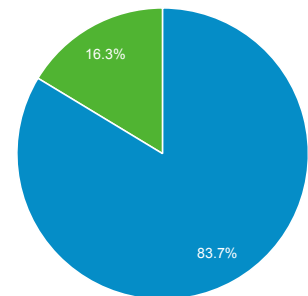

## Přehled publika

Všechny návštěvy  
100,00 %

Přehled

Návštěvy  
**64 279**

Uživatelé  
**13 583**

Zobrazení stránek  
**133 791**

Počet stránek na 1 návštěvu  
**2,08**

Prům. doba trvání návštěvy  
**00:02:33**

Míra okamžitého opuštění  
**57,14 %**

% nových návštěv  
**16,34 %**

■ Returning Visitor ■ New Visitor

Poskytovatel služeb	Návštěvy	Návštěvy v %
1. <a href="#">edera group a.s.</a>	13 767	21,42 %
2. <a href="#">blue4 infrastructure subnets</a>	5 498	8,55 %
3. <a href="#">xdsl network-adsl</a>	5 138	7,99 %
4. <a href="#">(not set)</a>	3 170	4,93 %
5. <a href="#">prelouc - tlapnet s.r.o.</a>	2 364	3,68 %
6. <a href="#">czech site a.s.</a>	2 330	3,62 %
7. <a href="#">upc ceska republika a.s.</a>	1 781	2,77 %
8. <a href="#">fastport a.s.</a>	1 640	2,55 %
9. <a href="#">o2 czech republic a.s.</a>	1 563	2,43 %
10. <a href="#">t-mobile czech republic nat ipv4 customer pool</a>	1 523	2,37 %