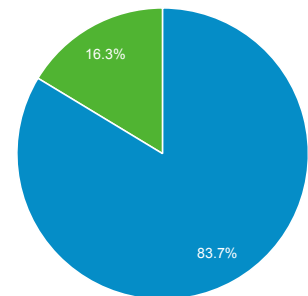

1. 9. 2015 - 8. 11. 2015

Přehled publika

Všechny návštěvy
100,00 %

Přehled

Návštěvy
64 279

Uživatelé
13 583

Zobrazení stránek
133 791

Počet stránek na 1 návštěvu
2,08

Prům. doba trvání návštěvy
00:02:33

Míra okamžitého opuštění
57,14 %

% nových návštěv
16,34 %

■ Returning Visitor ■ New Visitor

| Poskytovatel služeb | Návštěvy | Návštěvy v % |
|---|----------|--------------|
| 1. edera group a.s. | 5 291 | 26,97 % |
| 2. xdsl network-adsl | 1 650 | 8,41 % |
| 3. blue4 infrastructure subnets | 1 555 | 7,93 % |
| 4. addr block of telefonica cr (eurotel praha) | 1 334 | 6,80 % |
| 5. t-mobile czech republic nat ipv4 customer pool | 1 224 | 6,24 % |
| 6. vodafone czech republic a.s. | 1 140 | 5,81 % |
| 7. prelouc - flapnet s.r.o. | 707 | 3,60 % |
| 8. (not set) | 663 | 3,38 % |
| 9. czech site a.s. | 639 | 3,26 % |
| 10. upc ceska republika a.s. | 428 | 2,18 % |