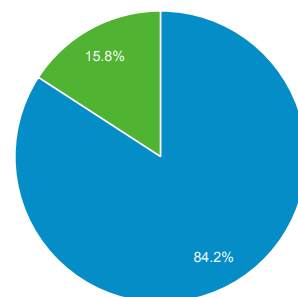

Návštěvy
28 320

Uživatelé
7 082

Zobrazení stránek
57 092

Počet stránek na 1 návštěvu
2,02

Prům. doba trvání návštěvy
00:02:18

Míra okamžitého opuštění
59,50 %

% nových návštěv
15,84 %

Returning Visitor New Visitor