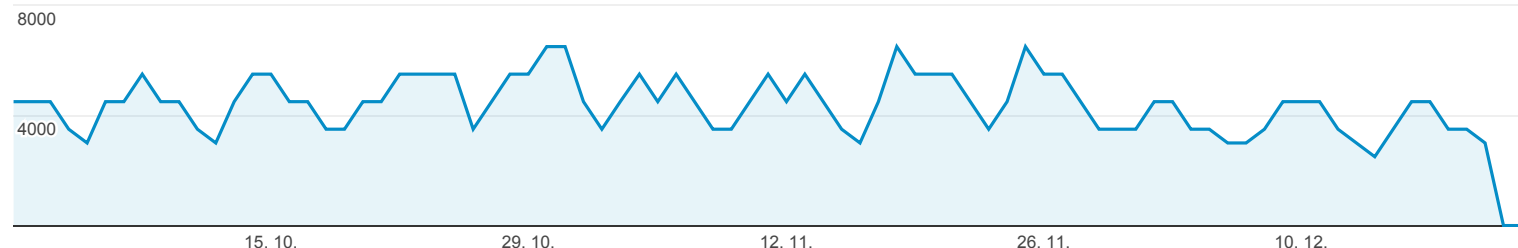

Vstupní stránky

1. 10. 2013 - 22. 12. 2013

Vyhledávání Google: 1000 nejfrekventovanějších vstupních stránek za den

počet kliknutí – podíl v %: 100,00 %

Za poslední 2 kalendářní dny nejsou k dispozici žádné údaje.

Průzkumník

Počet zobrazení

Vstupní stránka	Počet zobrazení	Počet kliknutí	Průměrná pozice	CTR
	355 826 Podíl z celku v %: 96,17 % (370 000)	10 293 Podíl z celku v %: 102,93 % (10 000)	160 Podíl z celku v %: 103,98 % (150)	2,89 % Průměr webu: 2,70 % (7,03 %)
1. http://www.gypce.cz/?s=p%C5%99ij%C3%ADmac%C3%AD+zkou%C5%A1ky&image.x=-776&image.y=-10	40 000	150	190	0,38 %
2. http://www.gypce.cz/	35 000	6 500	100	18,57 %
3. http://www.gypce.cz/2012/11/07/oslava-svatku-halloween-na-nasi-skole/	22 000	70	240	0,32 %
4. http://www.gypce.cz/?s=Fotografie	12 000	16	280	0,13 %
5. http://www.gypce.cz/?s=fotografie	12 000	16	250	0,13 %
6. http://www.gypce.cz/2013/04/	10 000	50	180	0,50 %
7. http://www.gypce.cz/?s=Ji%C5%99%C3%AD+Etrych&image.x=-776&image.y=-10	6 500	16	180	0,25 %
8. http://www.gypce.cz/category/partnerske-skoly/	6 500	30	240	0,46 %
9. http://www.gypce.cz/2012/12/	5 500	50	330	0,91 %
10. http://www.gypce.cz/?s=K%C3%A1ra+Scholleov%C3%A1&image.x=-1058&image.y=-73	5 500	60	130	1,09 %
11. http://www.gypce.cz/2013/02/	4 500	30	130	0,67 %
12. http://www.gypce.cz/?s=Martin+%C5%A0im%C3%A1%C4%8Dek&image.x=-1058&image.y=-73	4 500	35	160	0,78 %
13. http://www.gypce.cz/category/olympiady-a-souteze/	4 500	22	230	0,49 %
14. http://www.gypce.cz/2012/11/13/1929/	3 500	30	150	0,86 %
15. http://www.gypce.cz/2013/03/	3 500	22	230	0,63 %
16. http://www.gypce.cz/2013/05/	3 500	16	210	0,46 %
17. http://www.gypce.cz/?s=Kate%C5%99ina+Chybov%C3%A1&image.x=-1058&image.y=-73	3 500	22	180	0,63 %
18. http://www.gypce.cz/category/informace-z-medii/	3 500	12	200	0,34 %
19. http://www.gypce.cz/category/sportovni-souteze/	3 500	16	200	0,46 %
20. http://www.gypce.cz/historie-gymnazia/historie-pardubickeho-gymnazia-dle-letopoctu/	3 500	60	96	1,71 %