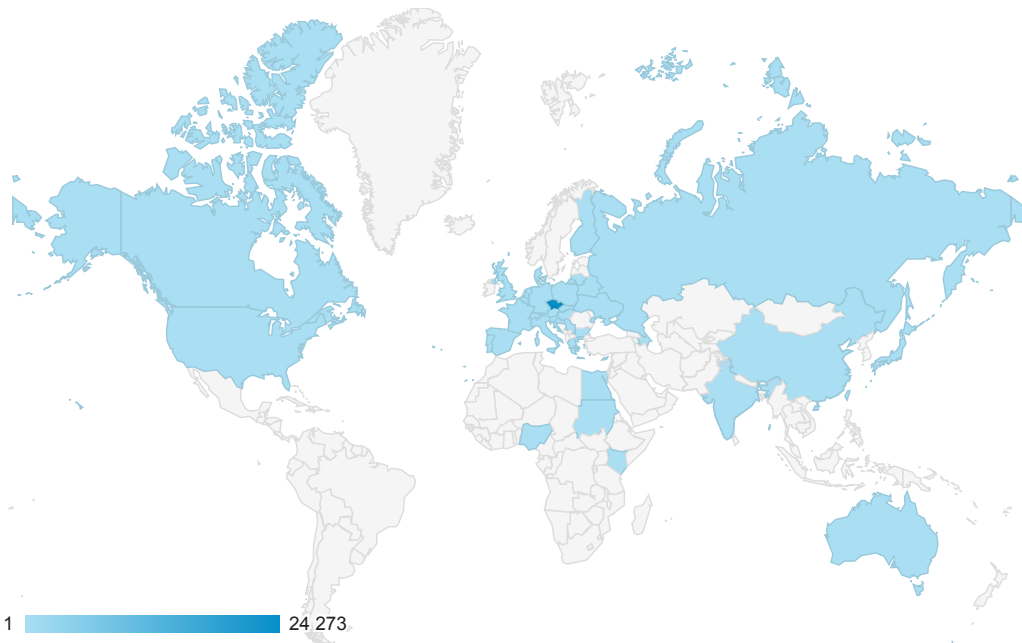

29. 5. 2016 - 27. 6. 2016

Lokalita

Všichni uživatelé  
100,00 % Návštěvy

Vizualizace na mapě

Souhrn

Země	Akvizice			Chování			Konverze		
	Návštěvy	% nových návštěv	Noví uživatelé	Míra okamžitého opuštění	Počet stránek na 1 návštěvu	Prům. doba trvání návštěvy	Konverzní poměr cíle	Splnění cílů	Hodnota cíle
	<b>24 772</b> Podíl z celku v %: 100,00 % (24 772)	<b>13,42 %</b> Prům. pro výběr dat: 13,42 % (0,00 %)	<b>3 325</b> Podíl z celku v %: 100,00 % (3 325)	<b>63,23 %</b> Prům. pro výběr dat: 63,23 % (0,00 %)	<b>2,02</b> Prům. pro výběr dat: 2,02 (0,00 %)	<b>00:02:30</b> Prům. pro výběr dat: 00:02:30 (0,00 %)	<b>0,00 %</b> Prům. pro výběr dat: 0,00 % (0,00 %)	<b>0</b> Podíl z celku v %: 0,00 % (0)	<b>0,00 US\$</b> Podíl z celku v %: 0,00 % (0,00 US\$)
1. <a href="#">Czech Republic</a>	<b>24 273 (97,99 %)</b>	12,91 %	3 134 (94,26 %)	62,99 %	2,03	00:02:32	0,00 %	0 (0,00 %)	0,00 US\$ (0,00 %)
2. <a href="#">United Kingdom</a>	<b>125 (0,50 %)</b>	45,60 %	57 (1,71 %)	93,60 %	1,11	00:00:34	0,00 %	0 (0,00 %)	0,00 US\$ (0,00 %)
3. <a href="#">Slovakia</a>	<b>90 (0,36 %)</b>	31,11 %	28 (0,84 %)	76,67 %	1,97	00:01:33	0,00 %	0 (0,00 %)	0,00 US\$ (0,00 %)
4. <a href="#">Italy</a>	<b>39 (0,16 %)</b>	10,26 %	4 (0,12 %)	74,36 %	1,31	00:01:10	0,00 %	0 (0,00 %)	0,00 US\$ (0,00 %)
5. <a href="#">United States</a>	<b>36 (0,15 %)</b>	47,22 %	17 (0,51 %)	69,44 %	1,61	00:00:47	0,00 %	0 (0,00 %)	0,00 US\$ (0,00 %)
6. <a href="#">Germany</a>	<b>34 (0,14 %)</b>	58,82 %	20 (0,60 %)	73,53 %	2,32	00:01:41	0,00 %	0 (0,00 %)	0,00 US\$ (0,00 %)
7. <a href="#">France</a>	<b>32 (0,13 %)</b>	50,00 %	16 (0,48 %)	53,12 %	2,91	00:01:58	0,00 %	0 (0,00 %)	0,00 US\$ (0,00 %)
8. <a href="#">Portugal</a>	<b>17 (0,07 %)</b>	41,18 %	7 (0,21 %)	70,59 %	1,35	00:00:18	0,00 %	0 (0,00 %)	0,00 US\$ (0,00 %)
9. <a href="#">Monaco</a>	<b>12 (0,05 %)</b>	0,00 %	0 (0,00 %)	50,00 %	2,00	00:01:23	0,00 %	0 (0,00 %)	0,00 US\$ (0,00 %)
10. <a href="#">Sudan</a>	<b>12 (0,05 %)</b>	8,33 %	1 (0,03 %)	83,33 %	1,08	00:00:09	0,00 %	0 (0,00 %)	0,00 US\$ (0,00 %)