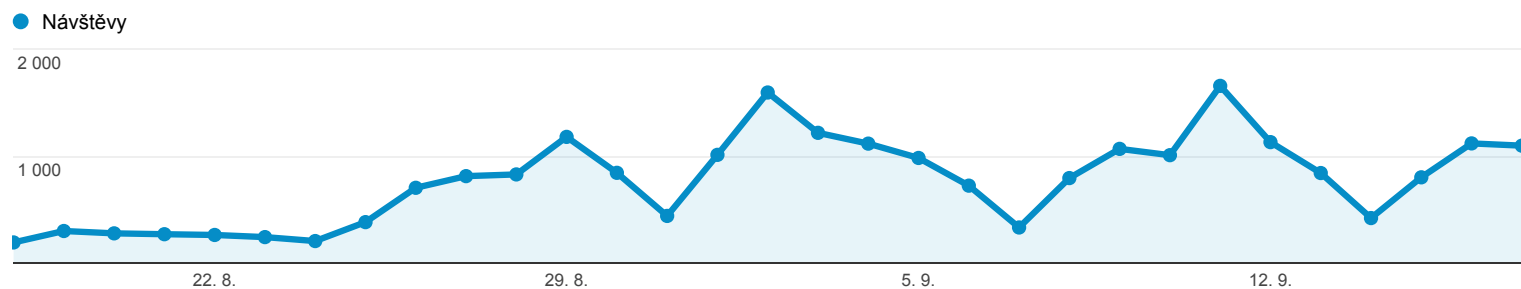

Prohlížeč a operační systém

18. 8. 2013 - 17. 9. 2013

● návštěvy – podíl v %: 100,00 %

Průzkumník

Používání webu

Prohlížeč	Návštěvy	Počet stránek na návštěvu	Prům. doba trvání návštěvy	Procento nových návštěv	Míra okamžitého opuštění
	23 840 Podíl z celku v %: 100,00 % (23 840)	2,37 Průměr webu: 2,37 (0,00 %)	00:03:06 Průměr webu: 00:03:06 (0,00 %)	19,56 % Průměr webu: 19,55 % (0,04 %)	48,94 % Průměr webu: 48,94 % (0,00 %)
1. Chrome	10 329	2,33	00:03:09	16,80 %	50,02 %
2. Firefox	4 933	2,32	00:03:18	23,52 %	49,42 %
3. Internet Explorer	4 913	2,85	00:03:17	24,36 %	40,20 %
4. Android Browser	1 342	1,74	00:02:15	13,79 %	57,38 %
5. Safari	1 339	1,96	00:02:44	11,87 %	57,21 %
6. Opera	696	2,15	00:02:50	17,24 %	53,02 %
7. Opera Mini	133	1,71	00:01:00	14,29 %	60,90 %
8. Nokia Browser	50	1,32	00:00:28	96,00 %	80,00 %
9. Safari (in-app)	43	1,58	00:00:29	32,56 %	65,12 %
10. IE with Chrome Frame	18	1,72	00:04:57	5,56 %	61,11 %