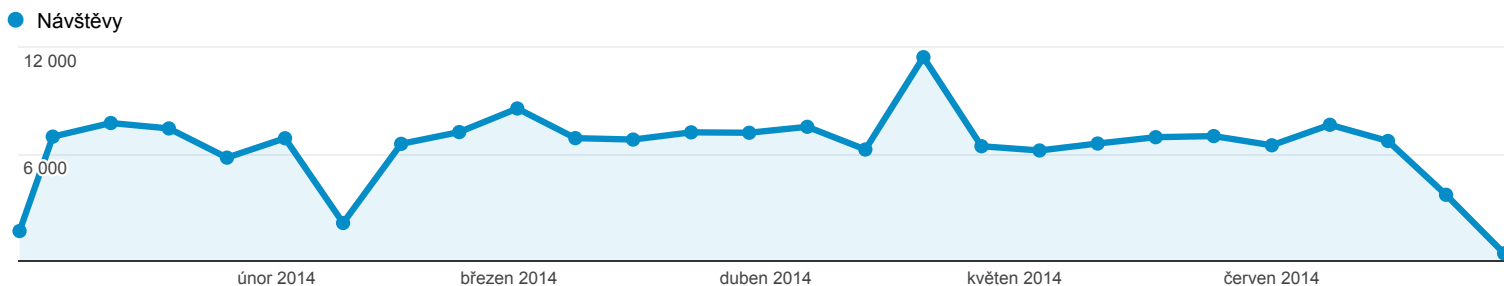

1. 1. 2014 - 30. 6. 2014

Přehled publika

Všechny návštěvy
100,00 %

+ Přidat segment

Přehled

Návštěvy
173 108

Uživatelé
32 624

Zobrazení stránek
394 696

Počet stránek na 1 návštěvu
2,28

Prům. doba trvání návštěvy
00:02:49

Míra okamžitého opuštění
54,41 %

% nových návštěv
16,80 %

■ Returning Visitor ■ New Visitor

Jazyk	Návštěvy	Návštěvy v %
1. cs	124 655	72,01 %
2. cs-cz	36 907	21,32 %
3. en-us	5 496	3,17 %
4. en	4 002	2,31 %
5. en-gb	1 128	0,65 %
6. sk	333	0,19 %
7. c	89	0,05 %
8. de-de	73	0,04 %
9. fr	64	0,04 %
10. de	53	0,03 %