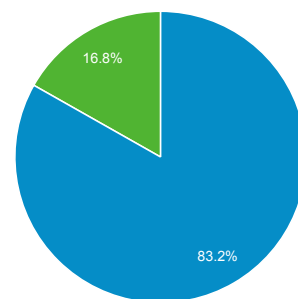

1. 1. 2014 - 30. 6. 2014

Přehled publika

Všechny návštěvy
100,00 %

+ Přidat segment

Přehled

Návštěvy
173 108

Uživatelé
32 624

Zobrazení stránek
394 696

Počet stránek na 1 návštěvu
2,28

Prům. doba trvání návštěvy
00:02:49

Míra okamžitého opuštění
54,41 %

% nových návštěv
16,80 %

■ Returning Visitor ■ New Visitor

Jazyk	Návštěvy	Návštěvy v %
1. cs	124 655	72,01 %
2. cs-cz	36 907	21,32 %
3. en-us	5 496	3,17 %
4. en	4 002	2,31 %
5. en-gb	1 128	0,65 %
6. sk	333	0,19 %
7. c	89	0,05 %
8. de-de	73	0,04 %
9. fr	64	0,04 %
10. de	53	0,03 %