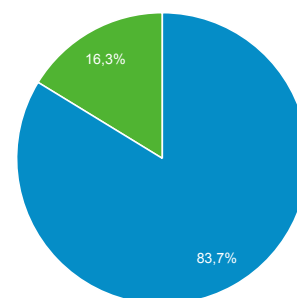

28. 6. 2015 - 27. 6. 2016

Přehled publika

Všichni uživatelé
100,00 % Návštěvy

Přehled

● Návštěvy

Návštěvy
290 825

Uživatelé
50 951

Zobrazení stránek
601 579

Počet stránek na 1 návštěvu
2,07

Prům. doba trvání návštěvy
00:02:29

Míra okamžitého opuštění
57,33 %

% nových návštěv
16,25 %

■ Returning Visitor ■ New Visitor

Jazyk	Návštěvy	Návštěvy v %
1. cs	190 832	65,62 %
2. cs-cz	84 453	29,04 %
3. en-us	8 769	3,02 %
4. en-gb	2 281	0,78 %
5. en	1 381	0,47 %
6. fr	513	0,18 %
7. sk-sk	500	0,17 %
8. de	374	0,13 %
9. sk	348	0,12 %
10. (not set)	280	0,10 %