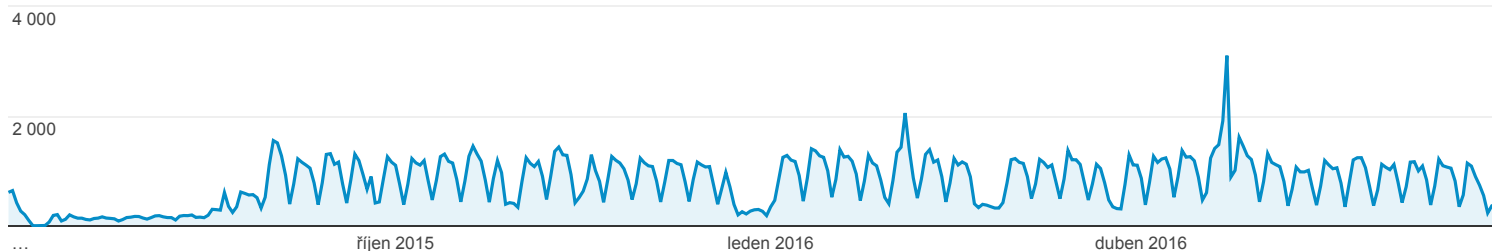

28. 6. 2015 - 27. 6. 2016

Přehled publika

Všichni uživatelé
100,00 % Návštěvy

Přehled

● Návštěvy

Návštěvy
290 825

Uživatelé
50 951

Zobrazení stránek
601 579

Počet stránek na 1 návštěvu
2,07

Prům. doba trvání návštěvy
00:02:29

Míra okamžitého opuštění
57,33 %

% nových návštěv
16,25 %

■ Returning Visitor ■ New Visitor

Jazyk	Návštěvy	Návštěvy v %
1. cs	190 832	65,62 %
2. cs-cz	84 453	29,04 %
3. en-us	8 769	3,02 %
4. en-gb	2 281	0,78 %
5. en	1 381	0,47 %
6. fr	513	0,18 %
7. sk-sk	500	0,17 %
8. de	374	0,13 %
9. sk	348	0,12 %
10. (not set)	280	0,10 %