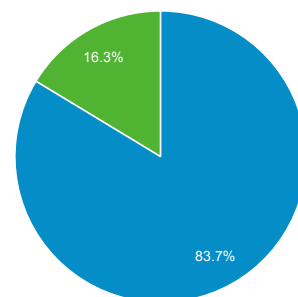

## Přehled publika

Všechny návštěvy  
100,00 %

Přehled

Returning Visitor New Visitor

### Operační systém

Operační systém	Návštěvy	Návštěvy v %
1. Android	12 839	65,46 %
2. iOS	5 543	28,26 %
3. Windows Phone	689	3,51 %
4. Windows	440	2,24 %
5. SymbianOS	83	0,42 %
6. BlackBerry	11	0,06 %
7. (not set)	7	0,04 %
8. Sony	2	0,01 %
9. Samsung	1	0,01 %