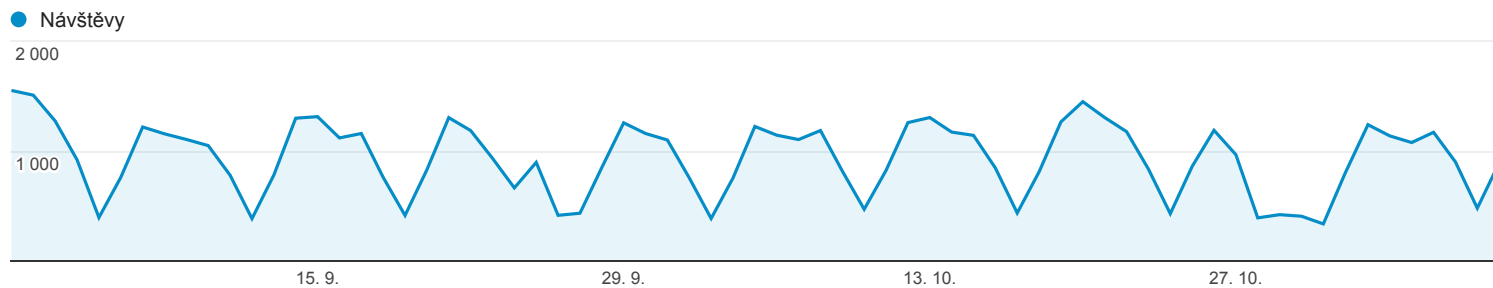

1. 9. 2015 - 8. 11. 2015

Přehled publika

Všechny návštěvy
100,00 %

Přehled

Returning Visitor New Visitor

Rozlišení obrazovky

Rozlišení obrazovky	Návštěvy	Návštěvy v %
1. 360x640	6 127	31,24 %
2. 768x1024	2 243	11,44 %
3. 320x568	1 914	9,76 %
4. 320x534	1 338	6,82 %
5. 375x667	923	4,71 %
6. 480x800	767	3,91 %
7. 320x570	741	3,78 %
8. 320x480	740	3,77 %
9. 1280x800	661	3,37 %
10. 540x960	379	1,93 %