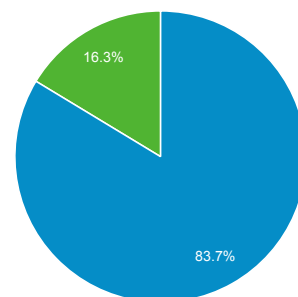

1. 9. 2015 - 8. 11. 2015

Přehled publika

Všechny návštěvy
100,00 %

Přehled

Returning Visitor New Visitor

Rozlišení obrazovky

Rozlišení obrazovky	Návštěvy	Návštěvy v %
1. 360x640	6 127	31,24 %
2. 768x1024	2 243	11,44 %
3. 320x568	1 914	9,76 %
4. 320x534	1 338	6,82 %
5. 375x667	923	4,71 %
6. 480x800	767	3,91 %
7. 320x570	741	3,78 %
8. 320x480	740	3,77 %
9. 1280x800	661	3,37 %
10. 540x960	379	1,93 %