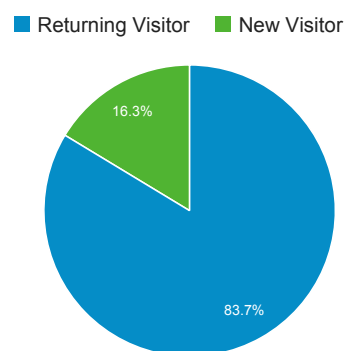

1. 9. 2015 - 8. 11. 2015

Přehled publika

Všechny návštěvy
100,00 %

Přehled

Jazyk	Návštěvy	Návštěvy v %
1. cs	43 722	68,02 %
2. cs-cz	17 380	27,04 %
3. en-us	1 805	2,81 %
4. en-gb	473	0,74 %
5. en	430	0,67 %
6. sk-sk	111	0,17 %
7. sk	70	0,11 %
8. fr	63	0,10 %
9. de-de	37	0,06 %
10. de	36	0,06 %