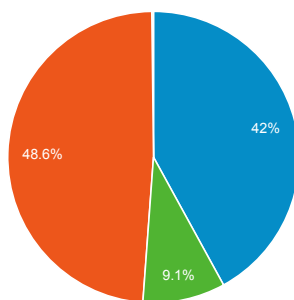

Přehled zdrojů návštěvnosti

18. 8. 2013 - 17. 9. 2013

● návštěvy – podíl v %: 100,00 %

Přehled

Tento web navštívilo 23 840 lidí.

■ Provoz z vyhledávání ■ Návštěvnost z odkazujících stránek ■ Přímá návštěvnost ■ Kampaně

Klíčové slovo	Návštěvy	Návštěvy v %
1. (not provided)	4 867	48,59 %
2. gypce	1 651	16,48 %
3. gypce.cz	544	5,43 %
4. gymnázium pardubice	417	4,16 %
5. gymnázium dašická pardubice	349	3,48 %
6. gymnázium pardubice dašická	317	3,16 %
7. gymnázium dašická	312	3,11 %
8. www.gypce.cz	209	2,09 %
9. planovane zkouseni	98	0,98 %
10. http://www.gypce.cz/	76	0,76 %