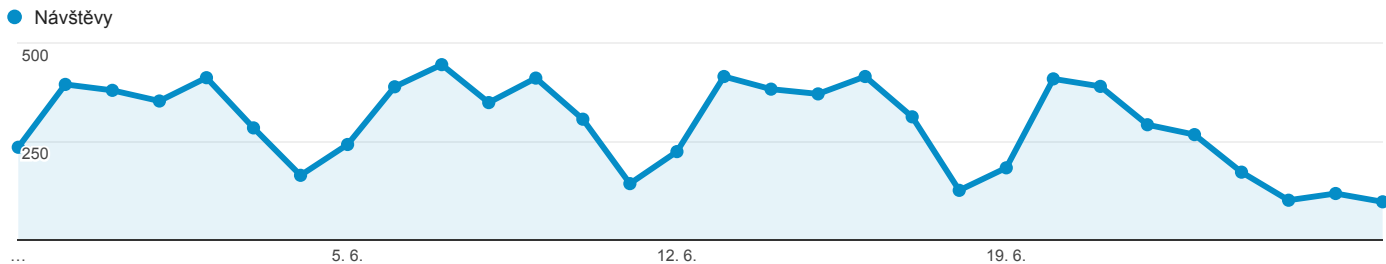

29. 5. 2016 - 27. 6. 2016

Zařízení

Všichni uživatelé
35,40 % Návštěvy

Průzkumník

Souhrn

Informace o mobilním zařízení	Akvizice			Chování			Konverze		
	Návštěvy	% nových návštěv	Noví uživatelé	Míra okamžitého opuštění	Počet stránek na 1 návštěvu	Prům. doba trvání návštěvy	Konverzní poměr cíle	Splnění cílů	Hodnota cíle
	8 769 Podíl z celku v %: 35,40 % (24 772)	9,92 % Prům. pro výběr dat: 13,42 % (-26,08 %)	870 Podíl z celku v %: 26,17 % (3 325)	65,64 % Prům. pro výběr dat: 63,23 % (3,81 %)	1,73 Prům. pro výběr dat: 2,02 (-14,64 %)	00:01:47 Prům. pro výběr dat: 00:02:30 (-29,16 %)	0,00 % Prům. pro výběr dat: 0,00 % (0,00 %)	0 Podíl z celku v %: 0,00 % (0)	0,00 US\$ Podíl z celku v %: 0,00 % (0,00 US\$)
1. Apple iPhone	1 846 (21,05 %)	13,87 %	256 (29,43 %)	70,59 %	1,55	00:01:41	0,00 %	0 (0,00 %)	0,00 US\$ (0,00 %)
2. Apple iPad	716 (8,17 %)	16,34 %	117 (13,45 %)	66,06 %	1,82	00:02:04	0,00 %	0 (0,00 %)	0,00 US\$ (0,00 %)
3. Samsung GT-I9301I Galaxy S III Neo+	297 (3,39 %)	9,76 %	29 (3,33 %)	67,00 %	1,66	00:01:35	0,00 %	0 (0,00 %)	0,00 US\$ (0,00 %)
4. (not set)	203 (2,31 %)	14,78 %	30 (3,45 %)	66,50 %	1,68	00:01:53	0,00 %	0 (0,00 %)	0,00 US\$ (0,00 %)
5. Samsung SM-G925F Galaxy S6 Edge	187 (2,13 %)	1,07 %	2 (0,23 %)	12,30 %	2,07	00:01:50	0,00 %	0 (0,00 %)	0,00 US\$ (0,00 %)
6. Microsoft Windows RT Tablet	157 (1,79 %)	3,18 %	5 (0,57 %)	73,25 %	1,76	00:02:09	0,00 %	0 (0,00 %)	0,00 US\$ (0,00 %)
7. Lenovo A536	150 (1,71 %)	4,00 %	6 (0,69 %)	67,33 %	1,77	00:01:50	0,00 %	0 (0,00 %)	0,00 US\$ (0,00 %)
8. Huawei ALE-L21 P8 Lite	131 (1,49 %)	10,69 %	14 (1,61 %)	72,52 %	1,78	00:01:18	0,00 %	0 (0,00 %)	0,00 US\$ (0,00 %)
9. Lenovo P70-A	126 (1,44 %)	4,76 %	6 (0,69 %)	65,87 %	1,68	00:01:25	0,00 %	0 (0,00 %)	0,00 US\$ (0,00 %)
10. Samsung SM-G800F Galaxy S5 mini	101 (1,15 %)	0,99 %	1 (0,11 %)	77,23 %	1,37	00:01:08	0,00 %	0 (0,00 %)	0,00 US\$ (0,00 %)